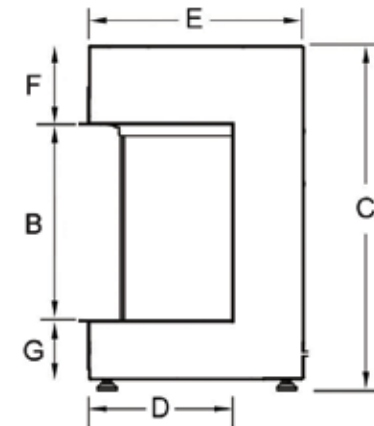

dimensions

Fires							
	A	B	C*	D	E	F	G
LUX75	750	581	737	226	334	83	73
LUX100	1000	428	585	226	334	83	73
LUX125	1250	428	585	226	334	83	73
LUX150	1500	428	585	226	334	83	73
LUX175	1750	428	585	226	334	83	73
LUX200	2000	428	585	226	334	83	73
etric560	567	550	786	N/A	125	139	87
etric800	815	400	603	163	218	99	87
etric1500	1516	400	603	163	218	99	87

Electric Flat Wall Suites							
	A	B	C	D	E	F	G
Broadmere	1220	235	1120	760 X 760	1000	50	380
Denstone	1220	250	1120	760 X 760	990	50	380
Risely	1220	250	1120	810 X 760	1040	50	380
Provident Elec*	1295	200	1295	865 x 890	1110	50	380
Beadlow	1210	285	1220	870 x 621	821	50	400
Empire	1220	210	1220	790 x 790	1000	50	380
Murtosa	1220	190	1220	730 x 750	994	50	380
Gravenhurst	1190	260			90		

*Provident Flat Wall Electric Suite is also available in 1372 (54) & 1422mm (56) widths