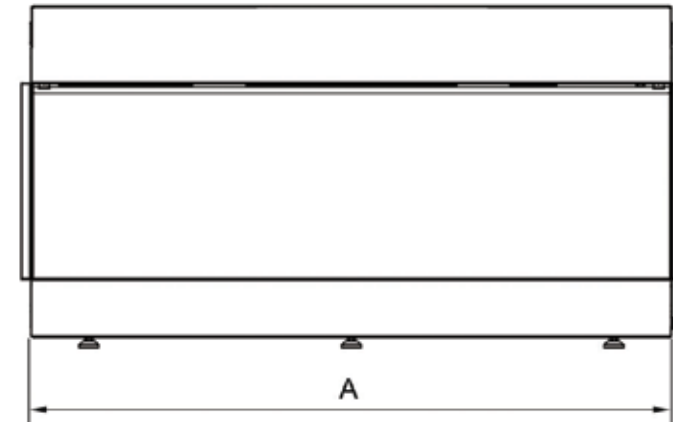

dimensions

Fires							
	A	B	C*	D	E	F	G
LUX75	750	581	737	226	334	83	73
LUX100	1000	428	585	226	334	83	73
LUX125	1250	428	585	226	334	83	73
LUX150	1500	428	585	226	334	83	73
LUX175	1750	428	585	226	334	83	73
LUX200	2000	428	585	226	334	83	73
etric560	567	550	786	N/A	125	139	87
etric800	815	400	603	163	218	99	87
etric1500	1516	400	603	163	218	99	87

Electric Flat Wall Suites							
	A	B	C	D	E	F	G
Broadmere	1220	235	1120	760 X 760	1000	50	380
Denstone	1220	250	1120	760 X 760	990	50	380
Risely	1220	250	1120	810 X 760	1040	50	380
Provident Elec*	1295	200	1295	865 x 890	1110	50	380
Beadlow	1210	285	1220	870 x 621	821	50	400
Empire	1220	210	1220	790 x 790	1000	50	380
Murtosa	1220	190	1220	730 x 750	994	50	380
Gravenhurst	1190	260			90		

*Provident Flat Wall Electric Suite is also available in 1372 (54) & 1422mm (56) widths