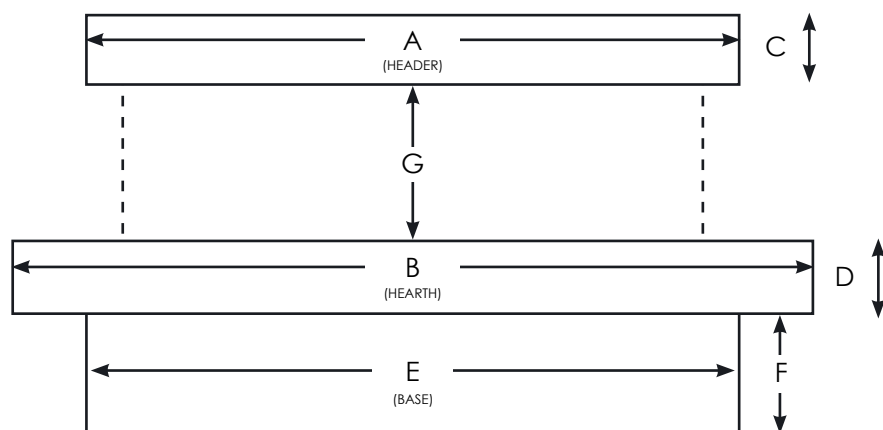

Brandon Bench Stove

Tamarin **etronic**

Depth: 305mm Hearth / 255mm Header

Sheringham Suites

Sheringham Suite Dimensions							
	A	B	C	D	E	F	G
Sheringham 75	1010	1350	110	125	1010	216	581
Sheringham 100	1260	1600	110	125	1260	216	428
Sheringham 125	1510	1850	110	125	1510	216	428
Sheringham 150	1760	2100	110	125	1760	216	428
Sheringham 800 eTronic	1010	1350	110	125	1010	216	581
Sheringham 1500 eTronic	1760	2100	110	125	1760	216	428