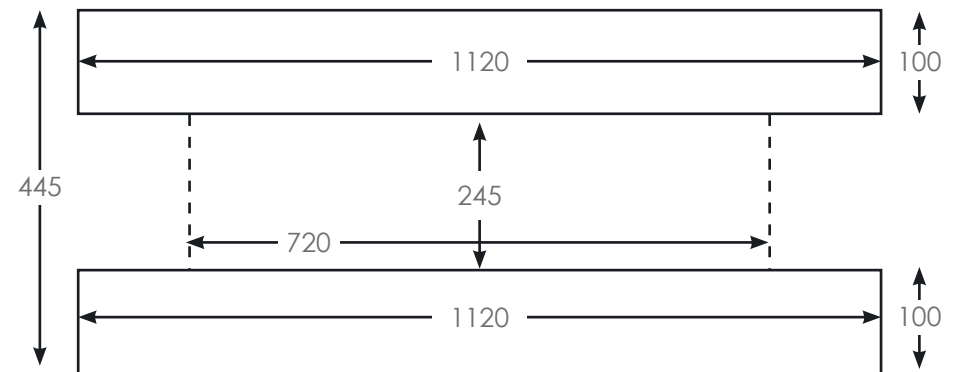

Brandon Bench Stove

Tamarin **etronic**

Depth: 305mm Hearth / 255mm Header

Sheringham Suites

Sheringham Suite Dimensions							
	A	B	C	D	E	F	G
Sheringham 75	1010	1350	110	125	1010	216	581
Sheringham 100	1260	1600	110	125	1260	216	428
Sheringham 125	1510	1850	110	125	1510	216	428
Sheringham 150	1760	2100	110	125	1760	216	428
Sheringham 800 eTronic	1010	1350	110	125	1010	216	581
Sheringham 1500 eTronic	1760	2100	110	125	1760	216	428