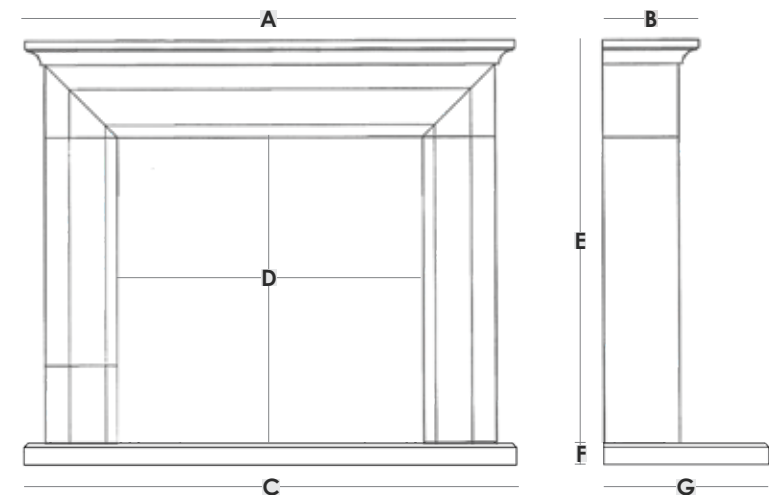

dimensions

Fires							
	A	B	C*	D	E	F	G
LUX75	750	581	737	226	334	83	73
LUX100	1000	428	585	226	334	83	73
LUX125	1250	428	585	226	334	83	73
LUX150	1500	428	585	226	334	83	73
LUX175	1750	428	585	226	334	83	73
LUX200	2000	428	585	226	334	83	73
etric560	567	550	786	N/A	125	139	87
etric800	815	400	603	163	218	99	87
etric1500	1516	400	603	163	218	99	87

Electric Flat Wall Suites							
	A	B	C	D	E	F	G
Broadmere	1220	235	1120	760 X 760	1000	50	380
Denstone	1220	250	1120	760 X 760	990	50	380
Risely	1220	250	1120	810 X 760	1040	50	380
Provident Elec*	1295	200	1295	865 x 890	1110	50	380
Beadlow	1210	285	1220	870 x 621	821	50	400
Empire	1220	210	1220	790 x 790	1000	50	380
Murtosa	1220	190	1220	730 x 750	994	50	380
Gravenhurst	1190	260			90		

*Provident Flat Wall Electric Suite is also available in 1372 (54) & 1422mm (56) widths